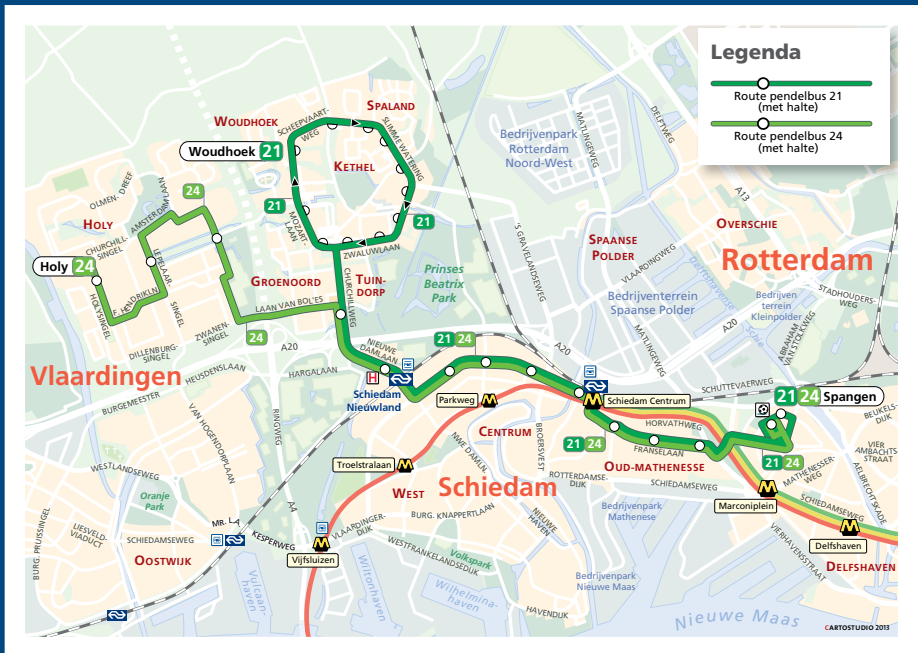

Werkzaamheden Marconiplein

17 juni-12 juli

Pendelbussen naar Schiedam Woudhoek en Vlaardingen Holy

Van 17 juni tot en met 12 juli pendelbussen voor de tramlijnen 21 en 24.
Lees verder voor de details >>